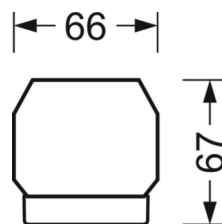

Механика

цвет корпуса	белый стандартный для электротехники RAL 9016
размеры (LxWxH/DxH)	1531mm x 55mm x 37mm
вес (нетто)	1.65kg
Вид монтажа	сборка трековых систем, световая структура

DEEP-LINK

<https://www.regiolux.de/ru/article/19520004090>

Ссылка	LED 6000lm 830
ηLB	100 %
Φ ↓/↑	98 % / 2 %
UGR поп./вдоль	16.5 / 21.8

размеры

L	1531 mm	Длина
B	55 mm	Ширина
H	37 mm	Высота